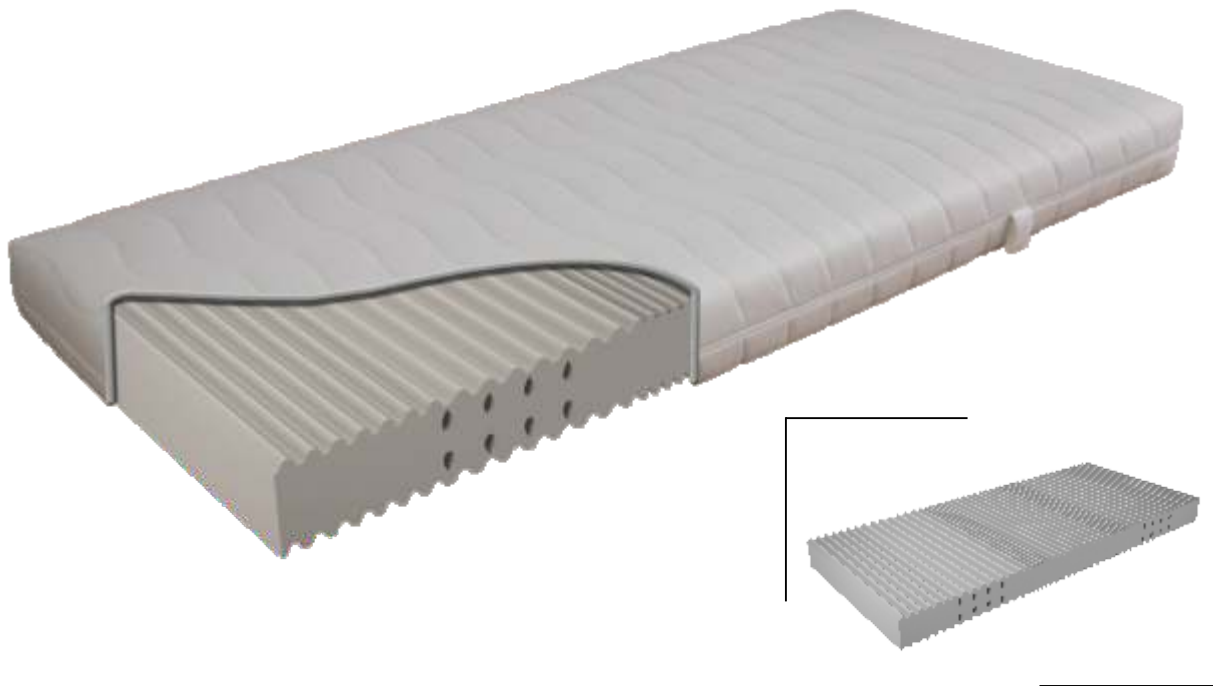

MATRATZEN

MATRATZEN

nuvital
CIRRUS

Art. 009165-255

Punktelastische 7-Zonen- Kaltschaummatratze mit überragendem Preis-Leistungs-Verhältnis. Die Lamellenstruktur an der Oberfläche unterstützt die Durchlüftung an den Auflagepunkten.

<p>Härtegrade medium - fest</p>	<p>Gesamthöhe ca. 17cm, Kernhöhe 15cm Sondergrößen bis 2m breite auf Anfrage Bezug waschbar</p>
--	---

Maße & Preise

	80/90/100	110/120/130/140
200	249	379

Alle Preise VK in EUR. Änderungen vorbehalten. Zwischen/Sondergrößen auf Anfrage.

nuvital
STRATUS

Art. 009214-331

Komfortable Kaltschaummatratze, die sich durch ihren intelligenten 5-Schichten- Aufbau auszeichnet. Die zonierten Hybridschaumstoffe liefern gute Stützkraft und sind besonders für Liebhaber strafferer Schlafunterlagen geeignet. Die eingebrachten Lufträume sorgen für eine intensive Belüftung während des Schlafs.

nuvital
CUMULUS

Art. 009389-603

Die Tonnentaschenfederkernmatratze für höchste Ansprüche: 500 Stück einzeln verpackte Federn und die speziellen Softschulterpads sorgen für einen traumhaften Liegekomfort. Die Sitzkante ist für ein komfortables Aufstehen zusätzlich verstärkt, zudem ist die Matratze auch für verstellbare Unterfederungen geeignet.