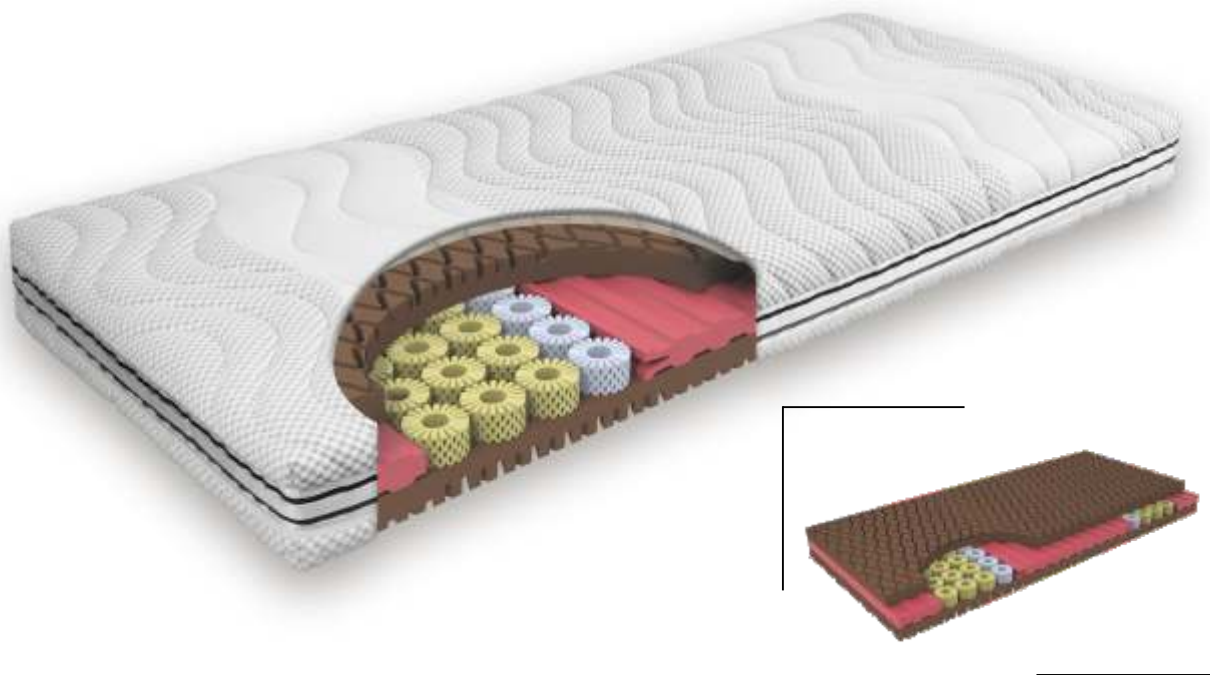

nuvital
STRATUS

Art. 009214-331

Komfortable Kaltschaummatratze, die sich durch ihren intelligenten 5-Schichten- Aufbau auszeichnet. Die zonierten Hybridschaumstoffe liefern gute Stützkraft und sind besonders für Liebhaber strafferer Schlafunterlagen geeignet. Die eingebrachten Lufträume sorgen für eine intensive Belüftung während des Schlafs.

nuvital
CUMULUS

Art. 009389-603

Die Tonnentaschenfederkernmatratze für höchste Ansprüche: 500 Stück einzeln verpackte Federn und die speziellen Softschulterpads sorgen für einen traumhaften Liegekomfort. Die Sitzkante ist für ein komfortables Aufstehen zusätzlich verstärkt, zudem ist die Matratze auch für verstellbare Unterfederungen geeignet.

airflex®
STARTER

Art. 009263-372-409-524
Art. 009304-426-470-607

Der Einstieg in die Airflex - Serie bietet viele Eigenschaften ihrer Schwestermodelle wie den bewährten Wellenkonturschnitt und den Überzug mit Klimagriffband zu einem günstigen Preis. Der Wellenschnitt in der Mittelschicht ermöglicht tieferes Einsinken und bietet hervorragende Liegeeigenschaften bei geringer Kernhöhe.

Alle Preise VK in EUR. Änderungen vorbehalten. Zwischen/Sondergrößen auf Anfrage.

airflex®
SPRING BASIC

Art. 009348-492-544-695
Art. 009400-571-628-800

Die Basisversion der bewährten airflex SPRING - Matratze überzeugt durch eine Kombination aus punktelastischen airflex Komfortschaumfedern im Rücken- und Schulterbereich und einer Schicht aus stützendem aquacell Kaltschaum im Kopf- und Beckenbereich. Damit ist sie das ideale Einsteigermodell für stark schwitzende Schläfer.