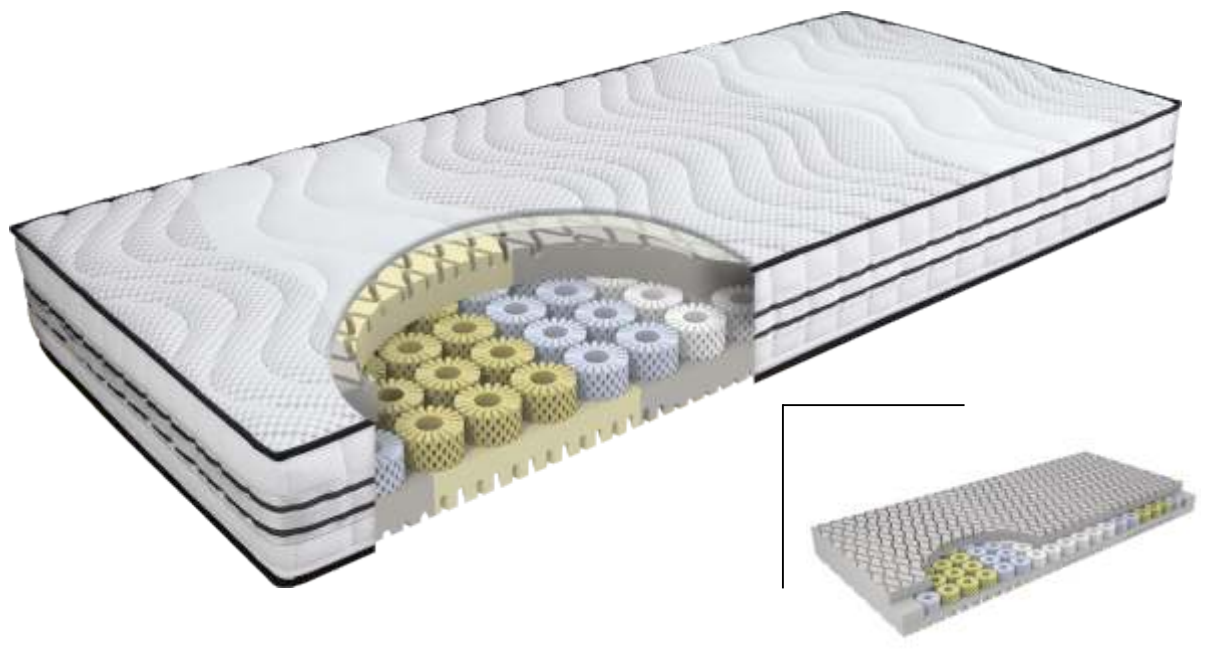

airflex®
SPRING ORIGINAL

Art. 009499-701-775-998
Art. 009579-811-897-1159

Schon seit 2006 wird die airflex SPRING in Deutschland hergestellt und hat durch ihr bewährtes Design bereits Kultstatus erreicht. Durch eine Schicht aus Komfortschaumfedern in unterschiedlichen Härtegraden wird eine unerreichte Durchlüftung des Matratzenkerns ermöglicht.

Härtegrade soft - medium - fest - extrafest	Gesamthöhe ca. 18cm, Kernhöhe 16cm Gewicht ca. 20,5kg/90x200 Bezug waschbar

Maße & Preise

L \ B	80/90/100	120	140	160/180/200
190/200	1149	1609	1785	2298
210/220	1325	1849	2055	2650

Alle Preise VK in EUR. Änderungen vorbehalten. Zwischen/Sondergrößen auf Anfrage.