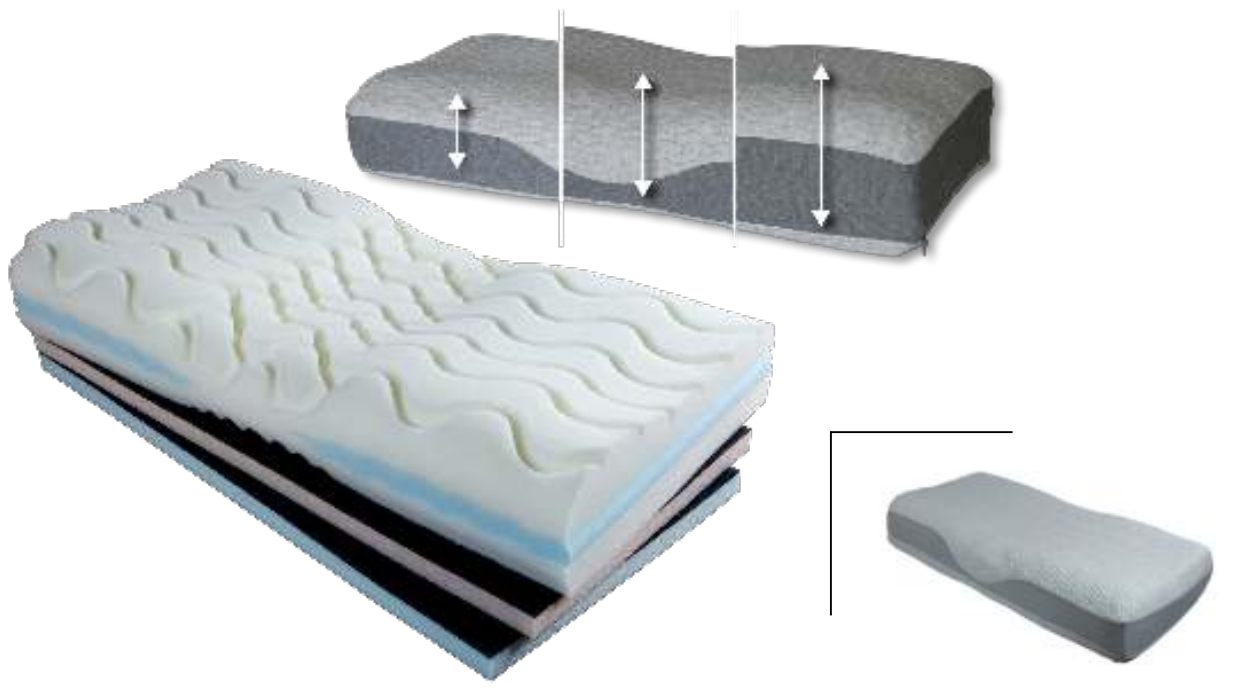

	Höhe 9,5-10,5cm
--	-----------------

Maße & Preise

	31,5
62,5	129

airflex®
Nackenstützkissen CLASSIC BT

Art. 00972X02

Personalisierbares Nackenstützkissen mit aus **Aquacell** - Komfortschaum. Die variabel einstellbare Nackenzone lässt sich durch die 4 Einlegerollen und die abnehmbare Grundplatte Ihren Vorlieben und Ihrer Schlafposition angleichen. Der Bezug aus Baumwolle und Tencel (BT) ist selbstverständlich abnehmbar und waschbar.

	Höhe 9,5-10,5cm
--	-----------------

Maße & Preise

	31,5
62,5	159

airflex®
Nackenstützkissen SPRING P

Art. 00953X22

Das Kissen der nächsten Generation ist besonders für stark schwitzende Schläfer geeignet: durch die zentrale Schicht aus den patentierten Grosana Aquacell-Schaumstoffedern wird eine für ein Kissen noch nie dagewesene Durchlüftung ermöglicht. Die entnehmbare Einlegeplatte sorgt für individuelle Anpassung an Matratze und Schlafposition.

	Höhe 10,5-12cm
--	----------------

Maße & Preise

	31,5
62	159

airflex®
Nackenstützkissen PREMIUM

Art. 00967X20

Besonders feinstufig personalisierbares Nackenstützkissen aus Aquacell - Komfortschaum. Durch mehrere herausnehmbare Stützelemente wird eine optimale Höhenanpassung erreicht, und der flexible Streifen entlang der Kante lässt den Bezug auch bei erheblicher Formanpassung noch perfekt am Kissen anliegen. Der Bezug ist atmungsaktiv, abnehm- und waschbar.

	Höhe 14-10cm einstellbar
--	--------------------------

Maße & Preise

L \ B	32
64	139