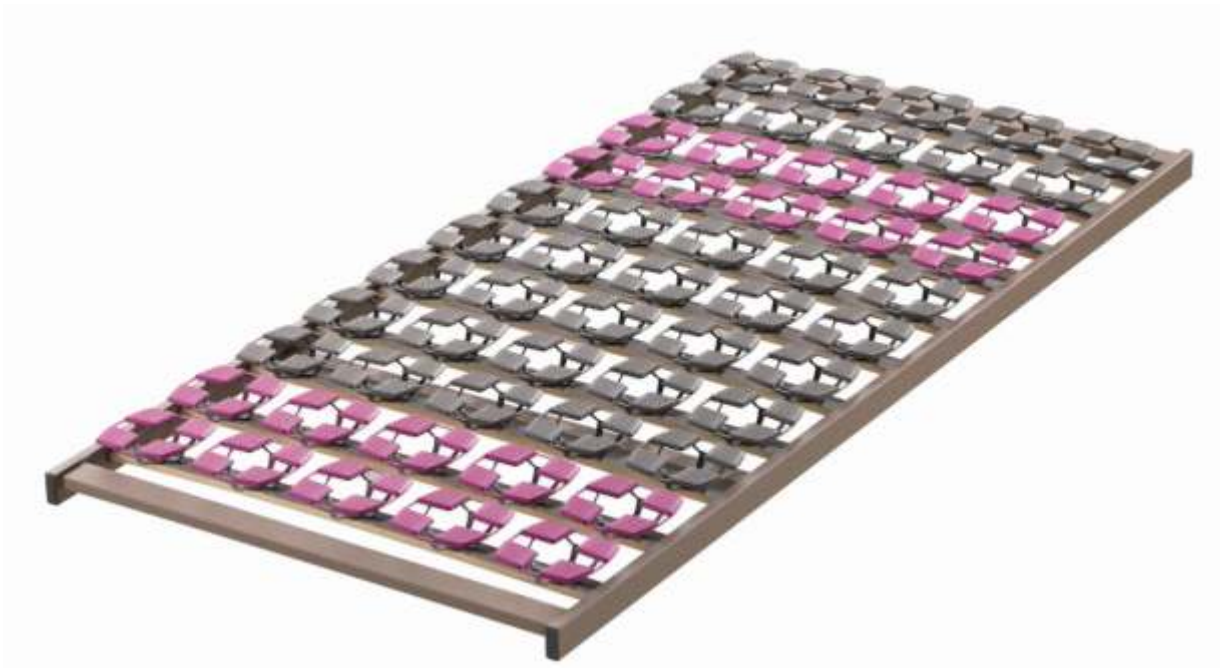

mod502

Art. 009227-291-319-402

Betteinsatz in Buchenschichtholz mit aufgelöster Oberfläche, der durch seine 60 einzelnen Federelemente (90/200) hervorragende Punktelastizität erreicht. Die Federelemente bestehen aus dauerelastischem Tectel und bewirken durch ihre unterschiedliche Elastizität eine Absenkung im Schulter- und Fersenbereich und unterstützenden Gegendruck im Lordosebereich.

Sondergrößen nicht möglich	Bauhöhe ca. 9cm

Maße & Preise

L \ B	80/90	100	120	140
190/200	369	459	509	609

Alle Preise VK in EUR. Änderungen vorbehalten. Zwischen/Sondergrößen auf Anfrage.