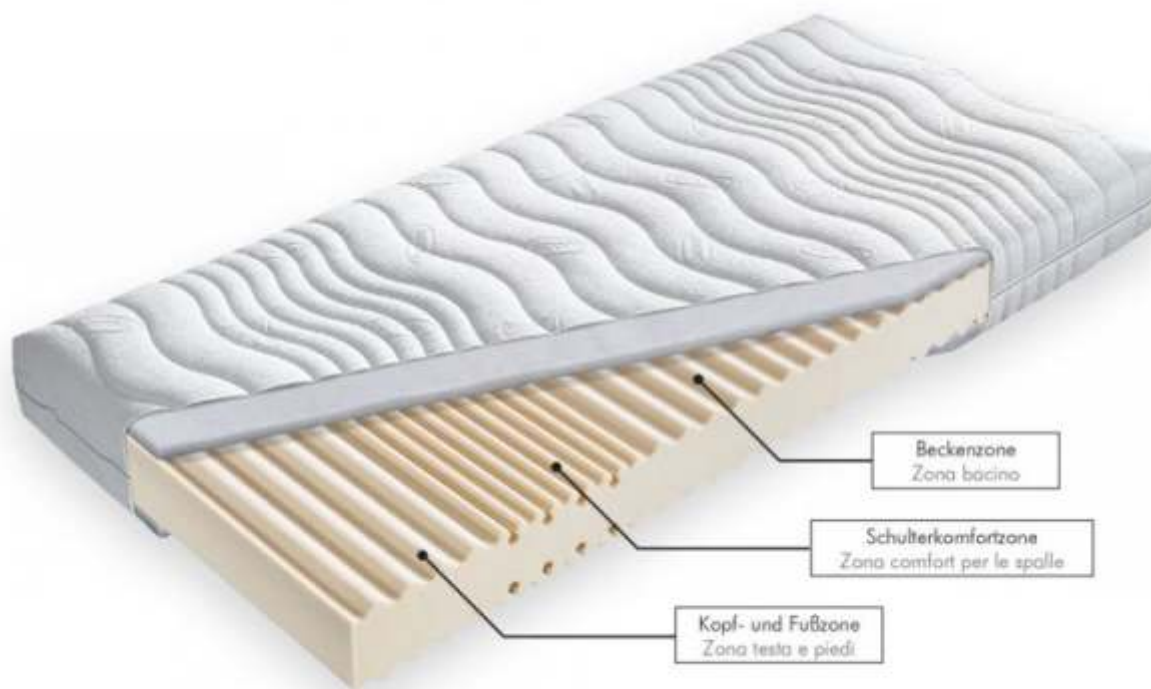

Alle Preise VK in EUR. Änderungen vorbehalten. Zwischen/Sondergrößen auf Anfrage.

airflex®
SPRING BASIC

Art. 009348-492-544-695
Art. 009400-571-628-800

Die Basisversion der bewährten airflex SPRING - Matratze überzeugt durch eine Kombination aus punktelastischen airflex Komfortschaumfedern im Rücken- und Schulterbereich und einer Schicht aus stützendem aquacell Kaltschaum im Kopf- und Beckenbereich. Damit ist sie das ideale Einsteigermodell für stark schwitzende Schläfer.

Alle Preise VK in EUR. Änderungen vorbehalten. Zwischen/Sondergrößen auf Anfrage.

airflex®
SPRING ORIGINAL

Art. 009499-701-775-998
Art. 009579-811-897-1159

Schon seit 2006 wird die airflex SPRING in Deutschland hergestellt und hat durch ihr bewährtes Design bereits Kultstatus erreicht. Durch eine Schicht aus Komfortschaumfedern in unterschiedlichen Härtegraden wird eine unerreichte Durchlüftung des Matratzenkerns ermöglicht.

<p>Härtegrade soft - medium - fest - extrafest</p>	<p>Gesamthöhe ca. 18cm, Kernhöhe 16cm Gewicht ca. 20,5kg/90x200 Bezug waschbar</p>
---	--

Maße & Preise

L \ B	80/90/100	120	140	160/180/200
190/200	1149	1609	1785	2298
210/220	1325	1849	2055	2650

Alle Preise VK in EUR. Änderungen vorbehalten. Zwischen/Sondergrößen auf Anfrage.

ALPHA

Art. 009196-238-271

Preisgünstige 5-Zonen - Kaltschaummatratze im Wellenkonturschnitt. Sie ist durch ihre geringe Höhe besonders für Stockbetten geeignet. Der Überzug aus Tencel ist abnehmbar und waschbar.