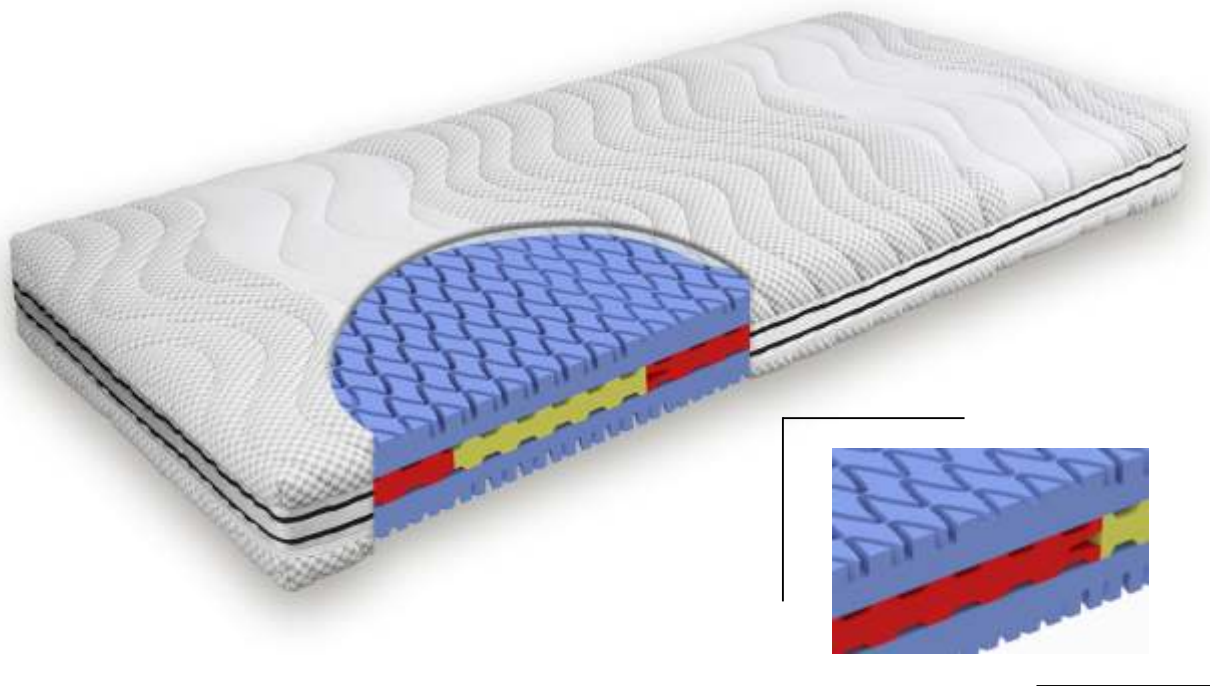

nuvital
STRATUS

Art. 009214-331

Komfortable Kaltschaummatratze, die sich durch ihren intelligenten 5-Schichten- Aufbau auszeichnet. Die zonierten Hybridschaumstoffe liefern gute Stützkraft und sind besonders für Liebhaber strafferer Schlafunterlagen geeignet. Die eingebrachten Lufträume sorgen für eine intensive Belüftung während des Schlafs.

<p>Härtegrade soft - medium - fest</p>	<p>Gesamthöhe ca. 21cm, Kernhöhe 18cm Sondergrößen auf Anfrage Bezug waschbar</p>
---	---

Maße & Preise

	90/100	140
200	529	820

Alle Preise VK in EUR. Änderungen vorbehalten. Zwischen/Sondergrößen auf Anfrage.

nuvital
CUMULUS

Art. 009389-603

Die Tonnentaschenfederkernmatratze für höchste Ansprüche: 500 Stück einzeln verpackte Federn und die speziellen Softschulterpads sorgen für einen traumhaften Liegekomfort. Die Sitzkante ist für ein komfortables Aufstehen zusätzlich verstärkt, zudem ist die Matratze auch für verstellbare Unterfederungen geeignet.

<p>Härtegrade medium - fest - extrafest</p>	<p>Gesamthöhe ca. 20cm, Kernhöhe 18cm Bezug waschbar</p>
--	--

Maße & Preise

	<p>90/100</p>	<p>140</p>
<p>200</p>	<p>899</p>	<p>1393</p>

Alle Preise VK in EUR. Änderungen vorbehalten. Zwischen/Sondergrößen auf Anfrage.