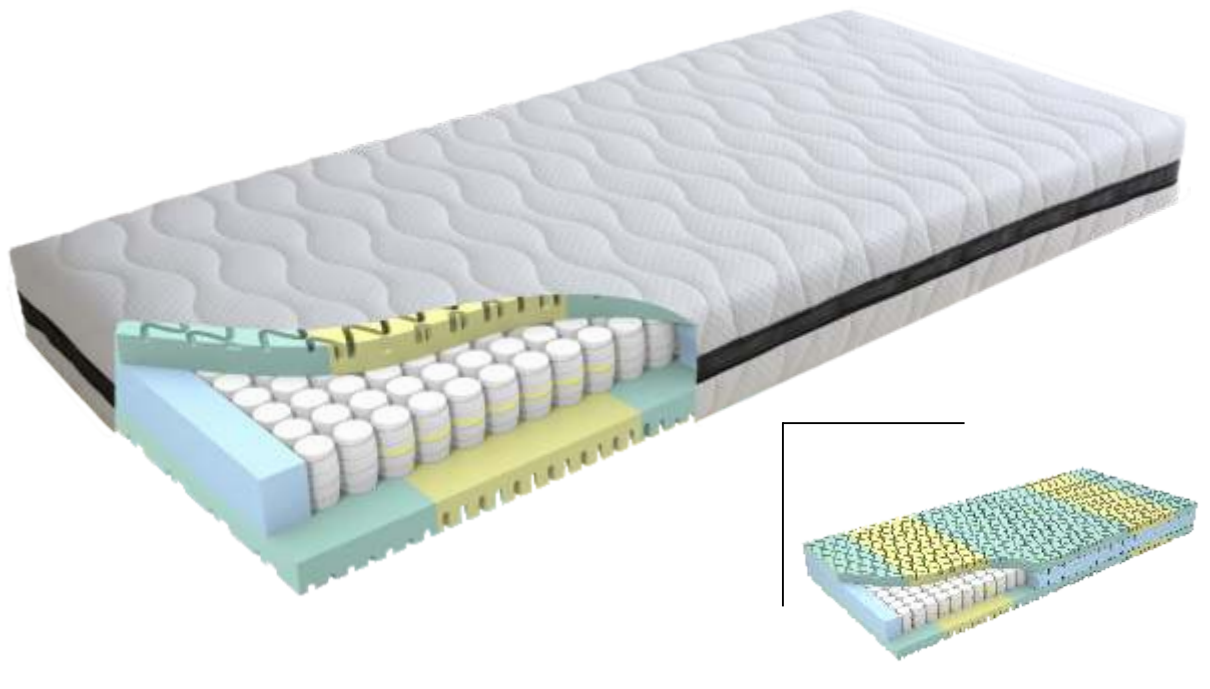

nuvital
STRATUS

Art. 009214-331

Komfortable Kaltschaummatratze, die sich durch ihren intelligenten 5-Schichten- Aufbau auszeichnet. Die zonierten Hybridschaumstoffe liefern gute Stützkraft und sind besonders für Liebhaber strafferer Schlafunterlagen geeignet. Die eingebrachten Lufträume sorgen für eine intensive Belüftung während des Schlafs.

nuvital
NIMBUS

Art. 009226-350

Diese 7-Zonen- Kaltschaummatratze verfügt durch ihren ausgeklügelten 3-Schichten - Aufbau und die quer verlaufenden Lufträume über hervorragende Durchlüftungseigenschaften. Mit ihren 20cm Gesamthöhe sorgt sie besonders in der Schulterkomfortzone für ein angenehmes Einsinken.

<p>Härtegrade soft - medium - fest</p>	<p>Gesamthöhe ca. 21cm, Kernhöhe 18cm Sondergrößen auf Anfrage Bezug waschbar</p>
---	---

Maße & Preise

	90/100	140
200	529	820

Alle Preise VK in EUR. Änderungen vorbehalten. Zwischen/Sondergrößen auf Anfrage.

nuvital
CUMULUS

Art. 009389-603

Die Tonnentaschenfederkernmatratze für höchste Ansprüche: 500 Stück einzeln verpackte Federn und die speziellen Softschulterpads sorgen für einen traumhaften Liegekomfort. Die Sitzkante ist für ein komfortables Aufstehen zusätzlich verstärkt, zudem ist die Matratze auch für verstellbare Unterfederungen geeignet.