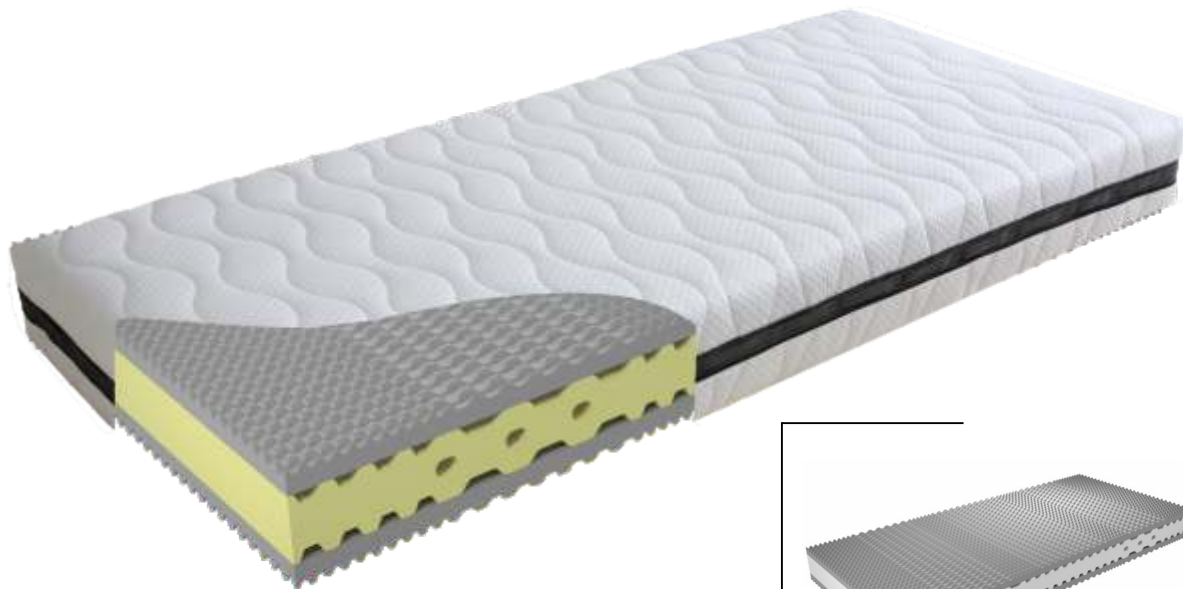

<p>Härtegrade medium - fest</p>	<p>Gesamthöhe ca. 17cm, Kernhöhe 15cm Sondergrößen bis 2m breite auf Anfrage Bezug waschbar</p>
--	---

Maße & Preise

	80/90/100	110/120/130/140
200	249	379

Alle Preise VK in EUR. Änderungen vorbehalten. Zwischen/Sondergrößen auf Anfrage.

nuvital
STRATUS

Art. 009214-331

Komfortable Kaltschaummatratze, die sich durch ihren intelligenten 5-Schichten- Aufbau auszeichnet. Die zonierten Hybridschaumstoffe liefern gute Stützkraft und sind besonders für Liebhaber strafferer Schlafunterlagen geeignet. Die eingebrachten Lufträume sorgen für eine intensive Belüftung während des Schlafs.

nuvital
NIMBUS

Art. 009226-350

Diese 7-Zonen- Kaltschaummatratze verfügt durch ihren ausgeklügelten 3-Schichten - Aufbau und die quer verlaufenden Lufträume über hervorragende Durchlüftungseigenschaften. Mit ihren 20cm Gesamthöhe sorgt sie besonders in der Schulterkomfortzone für ein angenehmes Einsinken.

nuvital
CUMULUS

Art. 009389-603

Die Tonnentaschenfederkernmatratze für höchste Ansprüche: 500 Stück einzeln verpackte Federn und die speziellen Softschulterpads sorgen für einen traumhaften Liegekomfort. Die Sitzkante ist für ein komfortables Aufstehen zusätzlich verstärkt, zudem ist die Matratze auch für verstellbare Unterfederungen geeignet.