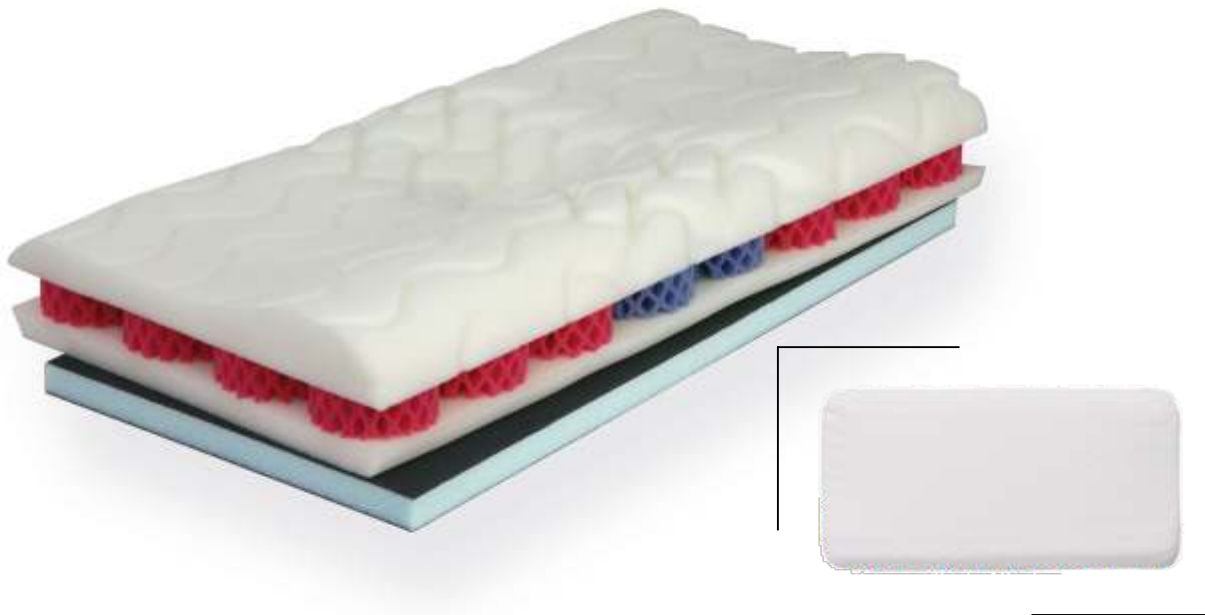

ZUBEHÖR

airflex®
Nackenstützkissen CLASSIC P

Art. 00954X02

Personalisierbares Nackenstützkissen mit aus **Aquacell** - Komfortschaum. Die variabel einstellbare Nackenzone lässt sich durch die 4 Einlegerollen und die abnehmbare Grundplatte Ihren Vorlieben und Ihrer Schlafposition angleichen. Der versteppte Bezug ist selbstverständlich abnehmbar und bis 60°C waschbar.

	Höhe 9,5-10,5cm
--	-----------------

Maße & Preise

	31,5
62,5	129

airflex®
Nackenstützkissen CLASSIC BT

Art. 00972X02

Personalisierbares Nackenstützkissen mit aus **Aquacell** - Komfortschaum. Die variabel einstellbare Nackenzone lässt sich durch die 4 Einlegerollen und die abnehmbare Grundplatte Ihren Vorlieben und Ihrer Schlafposition angleichen. Der Bezug aus Baumwolle und Tencel (BT) ist selbstverständlich abnehmbar und waschbar.

	Höhe 9,5-10,5cm
--	-----------------

Maße & Preise

	31,5
62,5	159

airflex®
Nackenstützkissen SPRING P

Art. 00953X22

Das Kissen der nächsten Generation ist besonders für stark schwitzende Schläfer geeignet: durch die zentrale Schicht aus den patentierten Grosana Aquacell-Schaumstoffedern wird eine für ein Kissen noch nie dagewesene Durchlüftung ermöglicht. Die entnehmbare Einlegeplatte sorgt für individuelle Anpassung an Matratze und Schlafposition.

	Höhe 10,5-12cm
--	----------------

Maße & Preise

	31,5
62	159

airflex®
Nackenstützkissen PREMIUM

Art. 00967X20

Besonders feinstufig personalisierbares Nackenstützkissen aus Aquacell - Komfortschaum. Durch mehrere herausnehmbare Stützelemente wird eine optimale Höhenanpassung erreicht, und der flexible Streifen entlang der Kante lässt den Bezug auch bei erheblicher Formanpassung noch perfekt am Kissen anliegen. Der Bezug ist atmungsaktiv, abnehm- und waschbar.