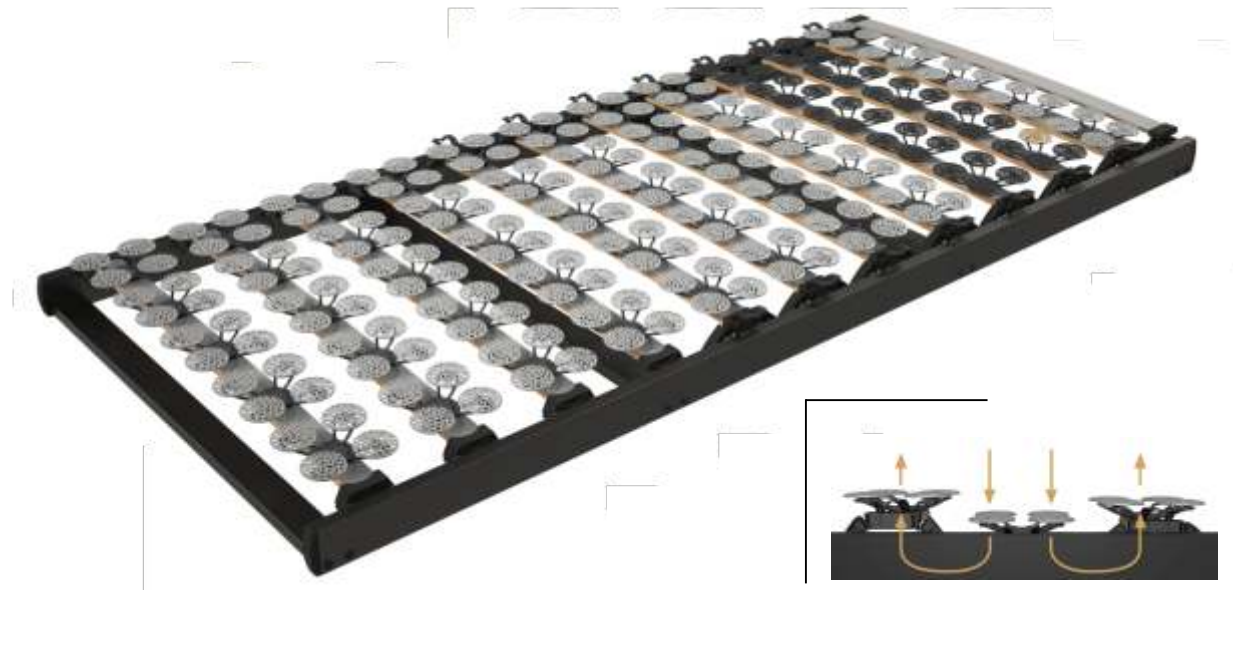

airflex®
INTERACTIVE-N

Art. 009365-494-548
Art. 009421-572-633

Die revolutionäre Unterfederung INTERACTIVE verfügt durch ihre innovative Technik über eine unvergleichliche Konturanpassung. In Rückenlage werden flache Übergänge zwischen Brust- und Kopfbereich erreicht, in Seitenlage sinkt die Schulter tief ein und unterstützt gleichzeitig aktiv Kopf und Nacken. Der formschöne Rahmen wird nachhaltig aus foliertem Buchenschichtholz hergestellt.

Auch verstellbar erhältlich 	Bauhöhe 11cm Gewicht ca. 14kg/90x200

Maße & Preise

L \ B	80/90/100	120	140
190/200	749	1015	1125
210/220	865	1169	1295

Alle Preise VK in EUR. Änderungen vorbehalten. Zwischen/Sondergrößen auf Anfrage.