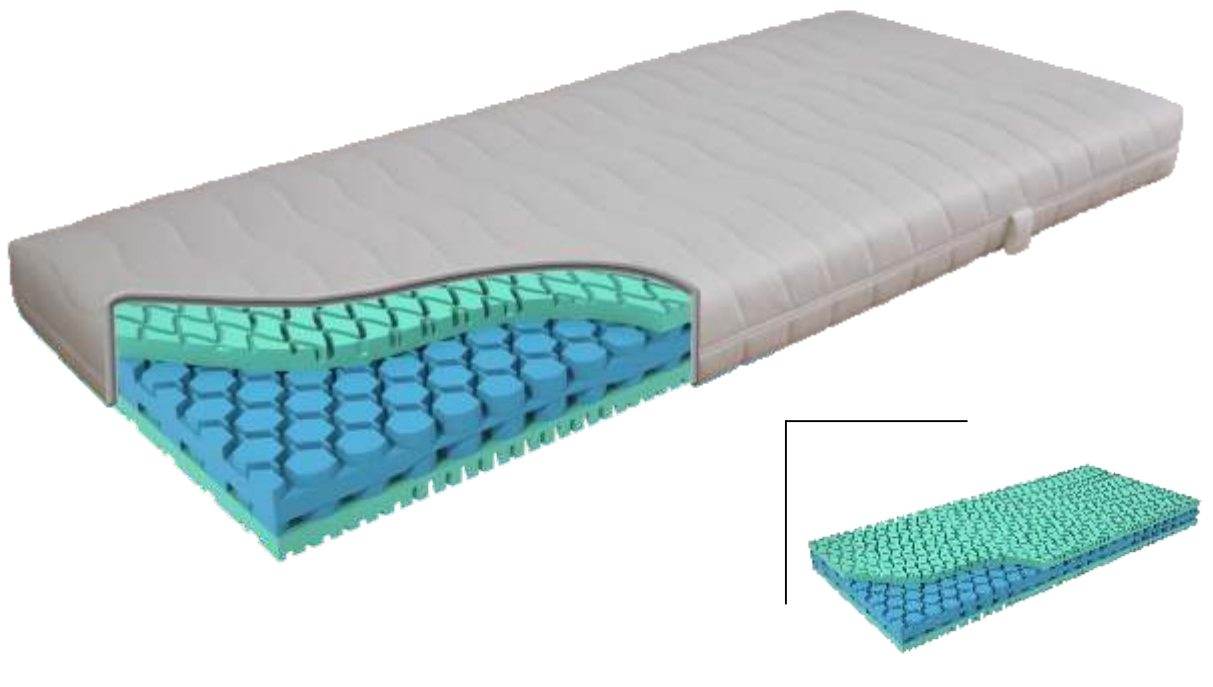

MATRATZEN

MATRATZEN

nuvital
CIRRUS

Art. 009165-255

Punktelastische 7-Zonen- Kaltschaummatratze mit überragendem Preis-Leistungs-Verhältnis. Die Lamellenstruktur an der Oberfläche unterstützt die Durchlüftung an den Auflagepunkten.

<p>Härtegrade medium - fest</p>	<p>Gesamthöhe ca. 17cm, Kernhöhe 15cm Sondergrößen bis 2m breite auf Anfrage Bezug waschbar</p>
--	---

Maße & Preise

	80/90/100	110/120/130/140
200	249	379

Alle Preise VK in EUR. Änderungen vorbehalten. Zwischen/Sondergrößen auf Anfrage.

nuvital
STRATUS

Art. 009214-331

Komfortable Kaltschaummatratze, die sich durch ihren intelligenten 5-Schichten- Aufbau auszeichnet. Die zonierten Hybridschaumstoffe liefern gute Stützkraft und sind besonders für Liebhaber strafferer Schlafunterlagen geeignet. Die eingebrachten Lufträume sorgen für eine intensive Belüftung während des Schlafs.

nuvital
CUMULUS

Art. 009389-603

Die Tonnentaschenfederkernmatratze für höchste Ansprüche: 500 Stück einzeln verpackte Federn und die speziellen Softschulterpads sorgen für einen traumhaften Liegekomfort. Die Sitzkante ist für ein komfortables Aufstehen zusätzlich verstärkt, zudem ist die Matratze auch für verstellbare Unterfederungen geeignet.